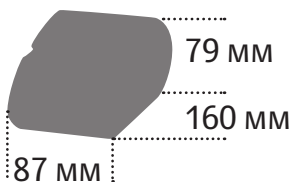

АТОЛ 11Ф

Небольшой размер и высокая функциональность

АТОЛ

Бюджетное решение для предприятий малого и микробизнеса с низкой пропускной способностью и ограниченным кассовым рабочим пространством.

Печать QR-кода менее чем за 1 секунду

Ширина чека – 58 или 44 мм

Заправка бумаги за 3 секунды

Скорость печати чека до 75 мм/с

Ресурс печатающей головки – 50 км чековой ленты

Подключение к денежному ящику – 24 V

RS, USB – для подключения к ПК

Интерфейсы для передачи данных в ОФД:

- USB
- 2G/3G, BT или Wi-Fi (опционально).

АТОЛ. Выбираете Вы!